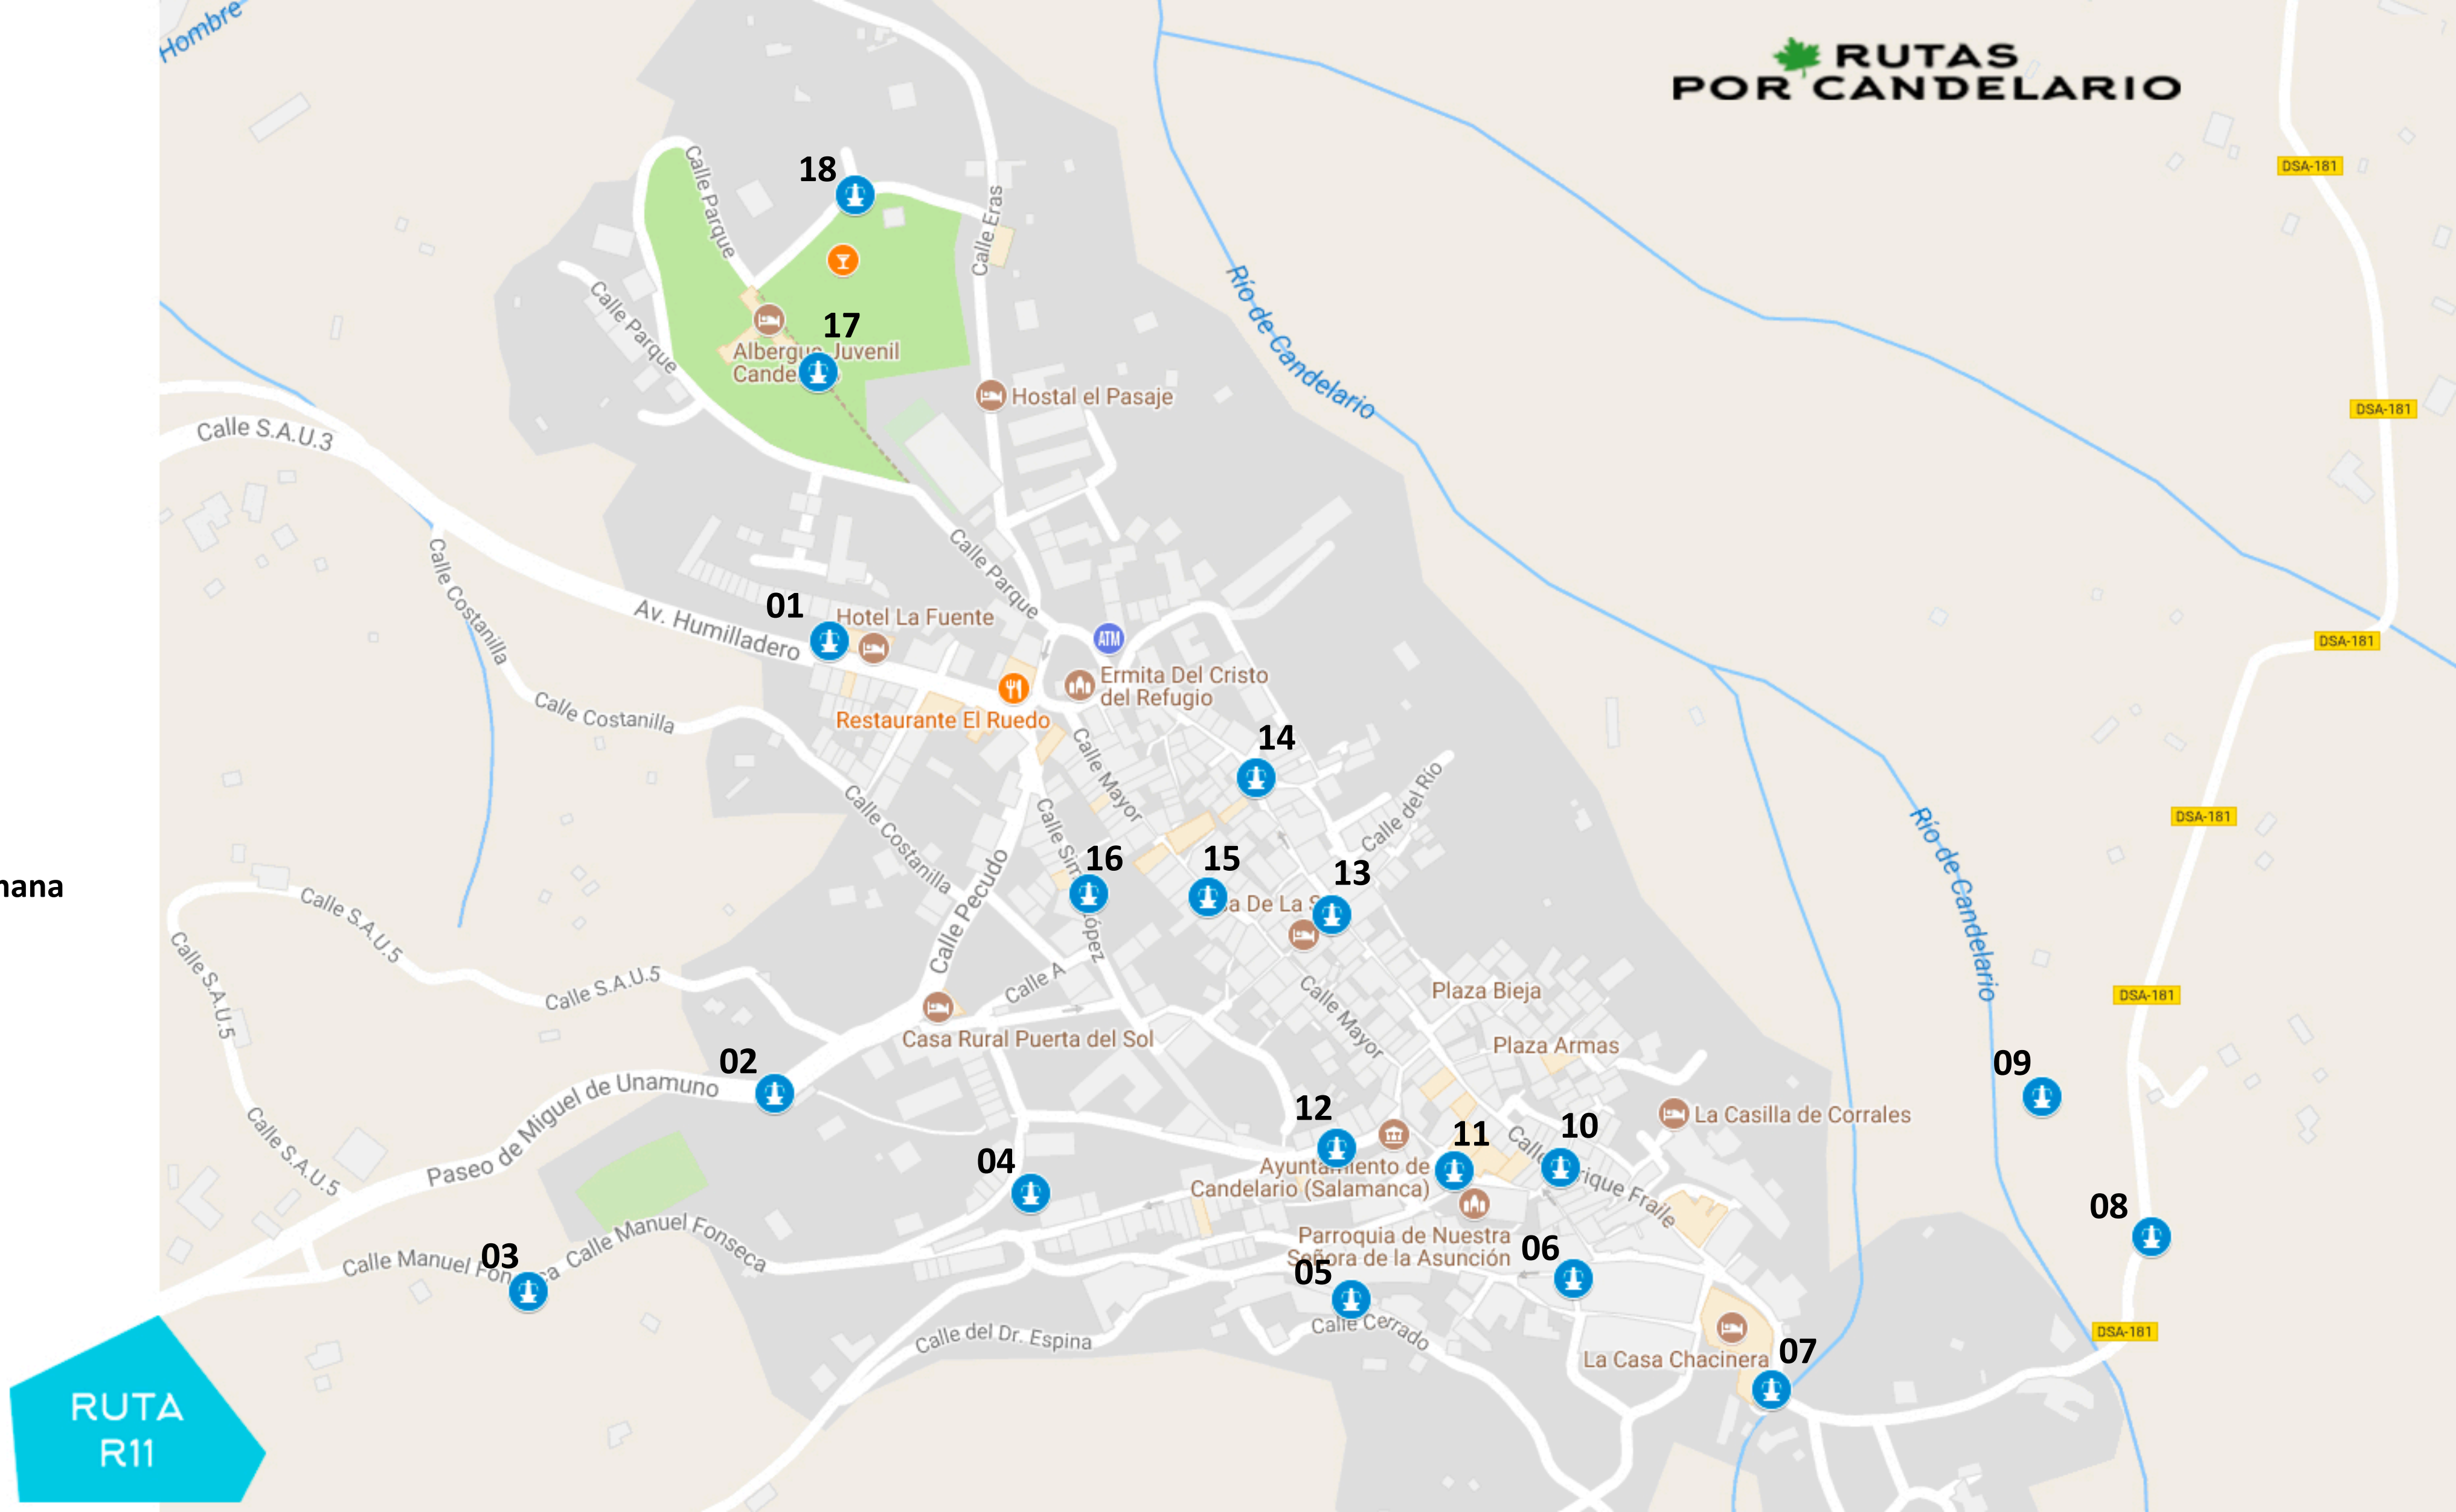

RUTA DE LAS FUENTES

01. Fuente de la Carretera
02. Fuente de las Ánimas
03. Fuente del Calvario
04. Fuente del Barranco
05. Fuente de la Corredera Alta
06. Fuente de la Hormiga
07. Fuente del Chorrillo
08. Fuente de los Lapachales
09. Fuente de la Cuesta del Río
10. Fuente de la Cruz de Piedra
11. Fuente de la Cuesta de la Romana
12. Fuente de la Romana
13. Fuente de Perales
14. Fuente de la Regadera Baja
15. Fuente de la Calle Mayor
16. Fuente del Arrabal
17. Fuente del Parque
18. Fuente de los Cuatro Caños

RUTAS
POR CANDELARIO

RUTA
R11